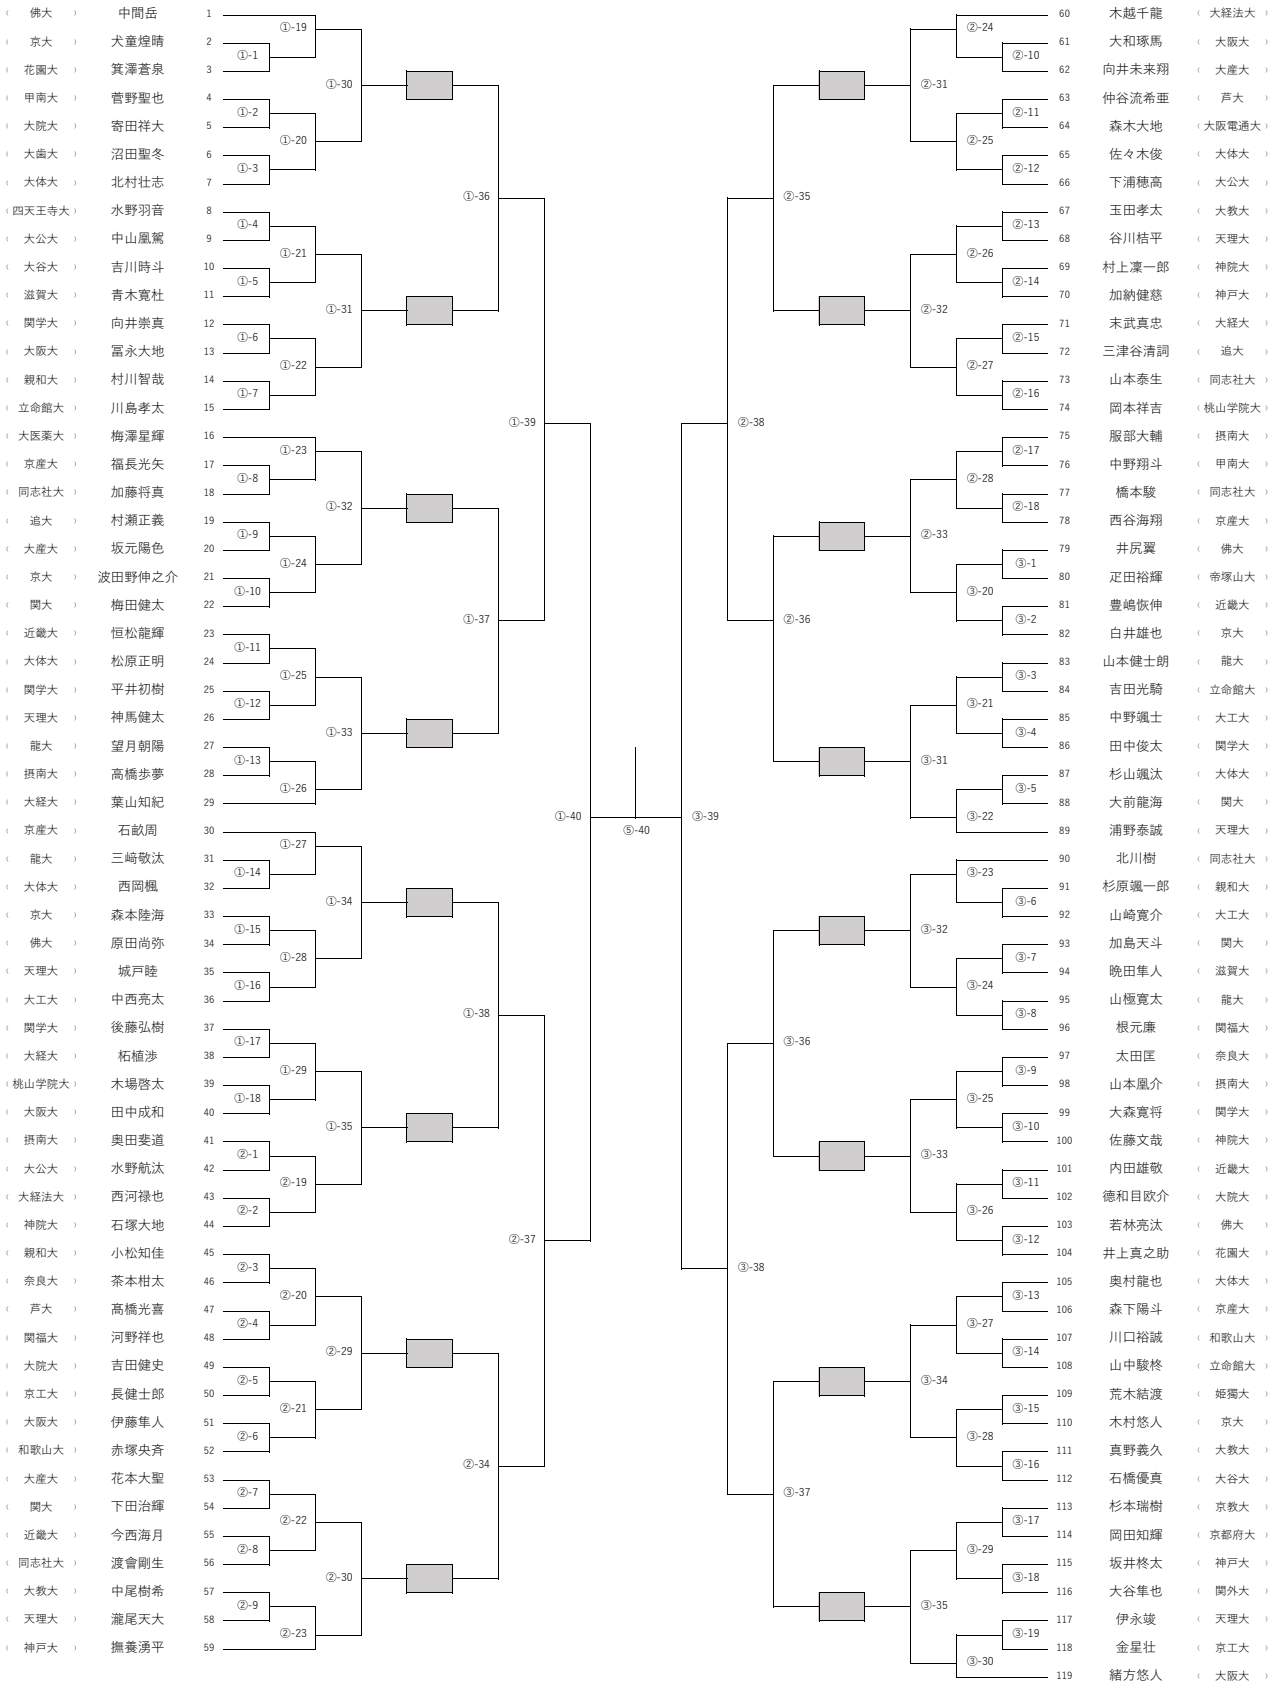

男子組み合わせ (1)

男子組み合わせ (II)

女子組み合わせ (I)

女子組み合わせ (II)

女子敗者復活戦