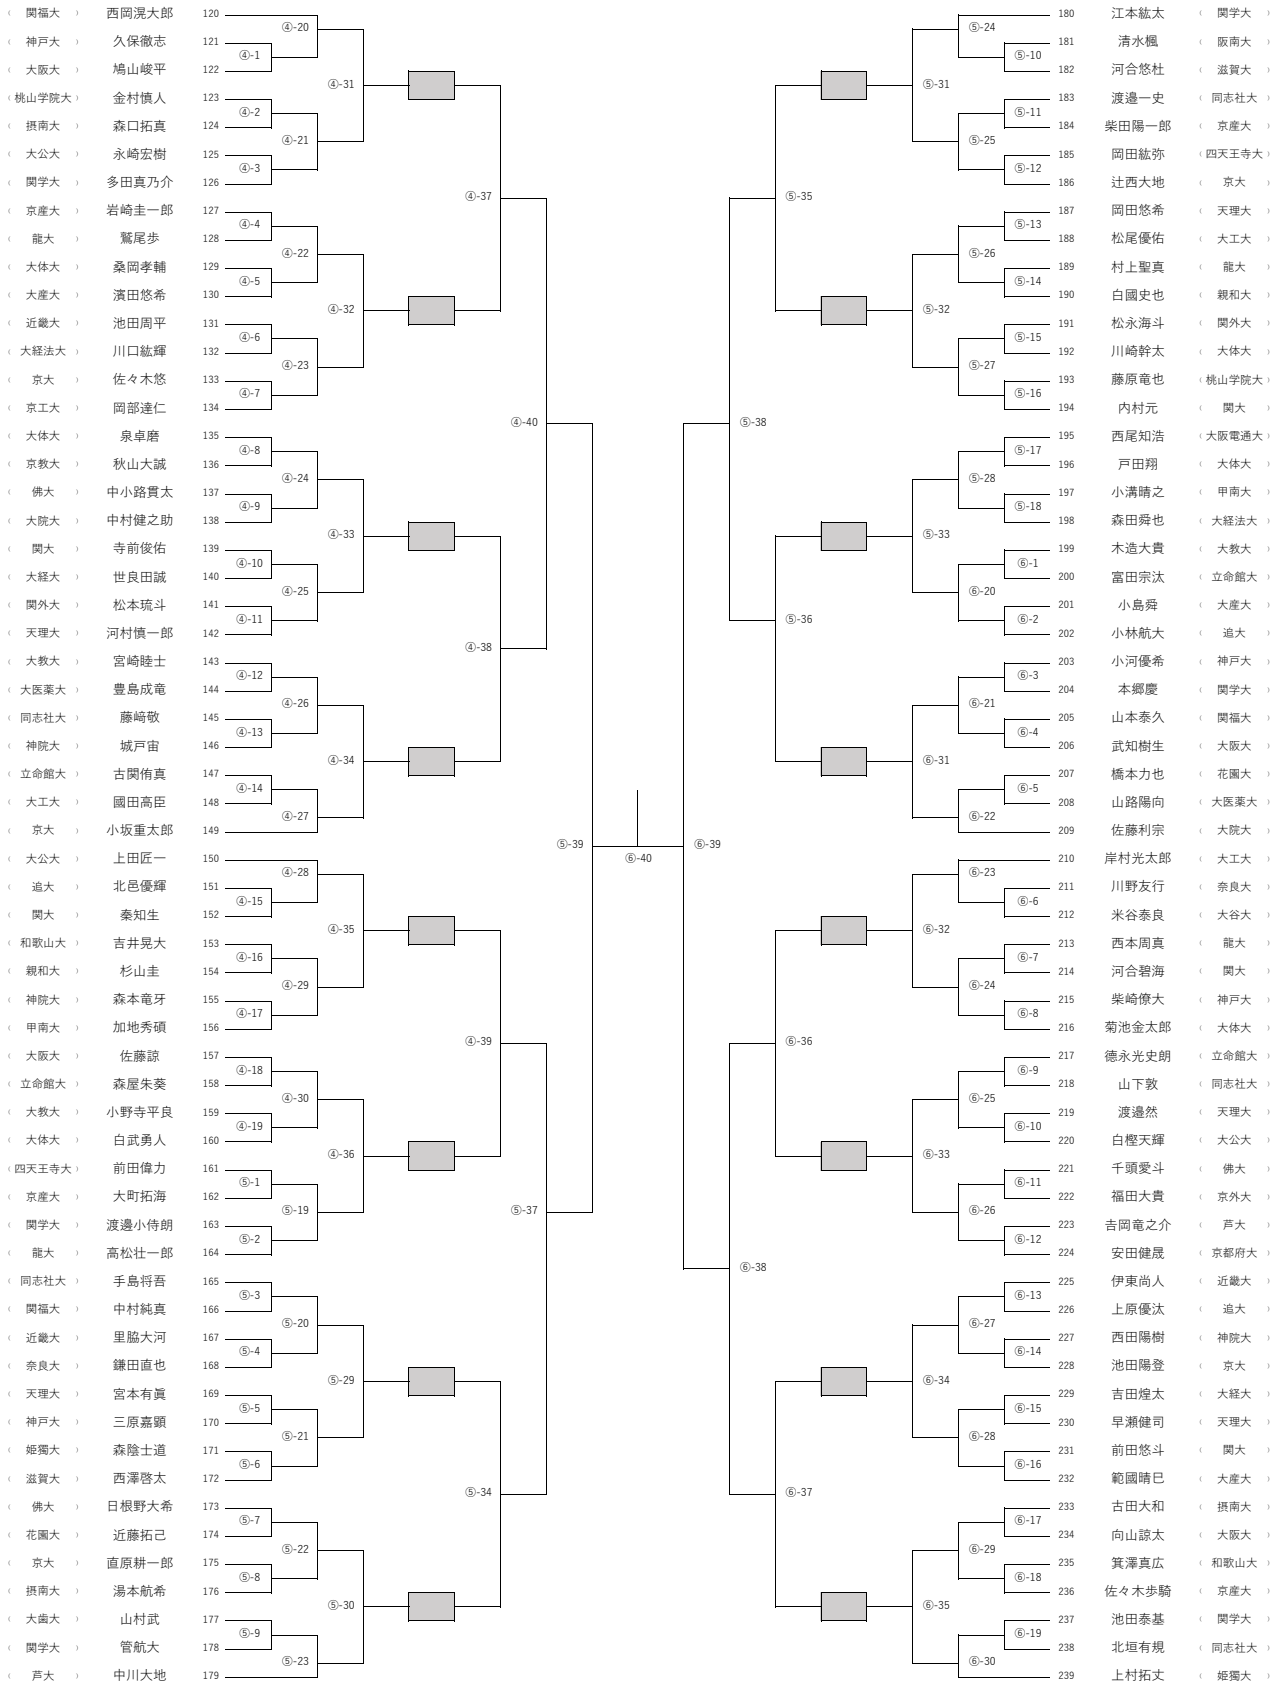

男子組み合わせ (1)

男子組み合わせ (II)

女子組み合わせ (I)

女子組み合わせ (II)

女子敗者復活戦