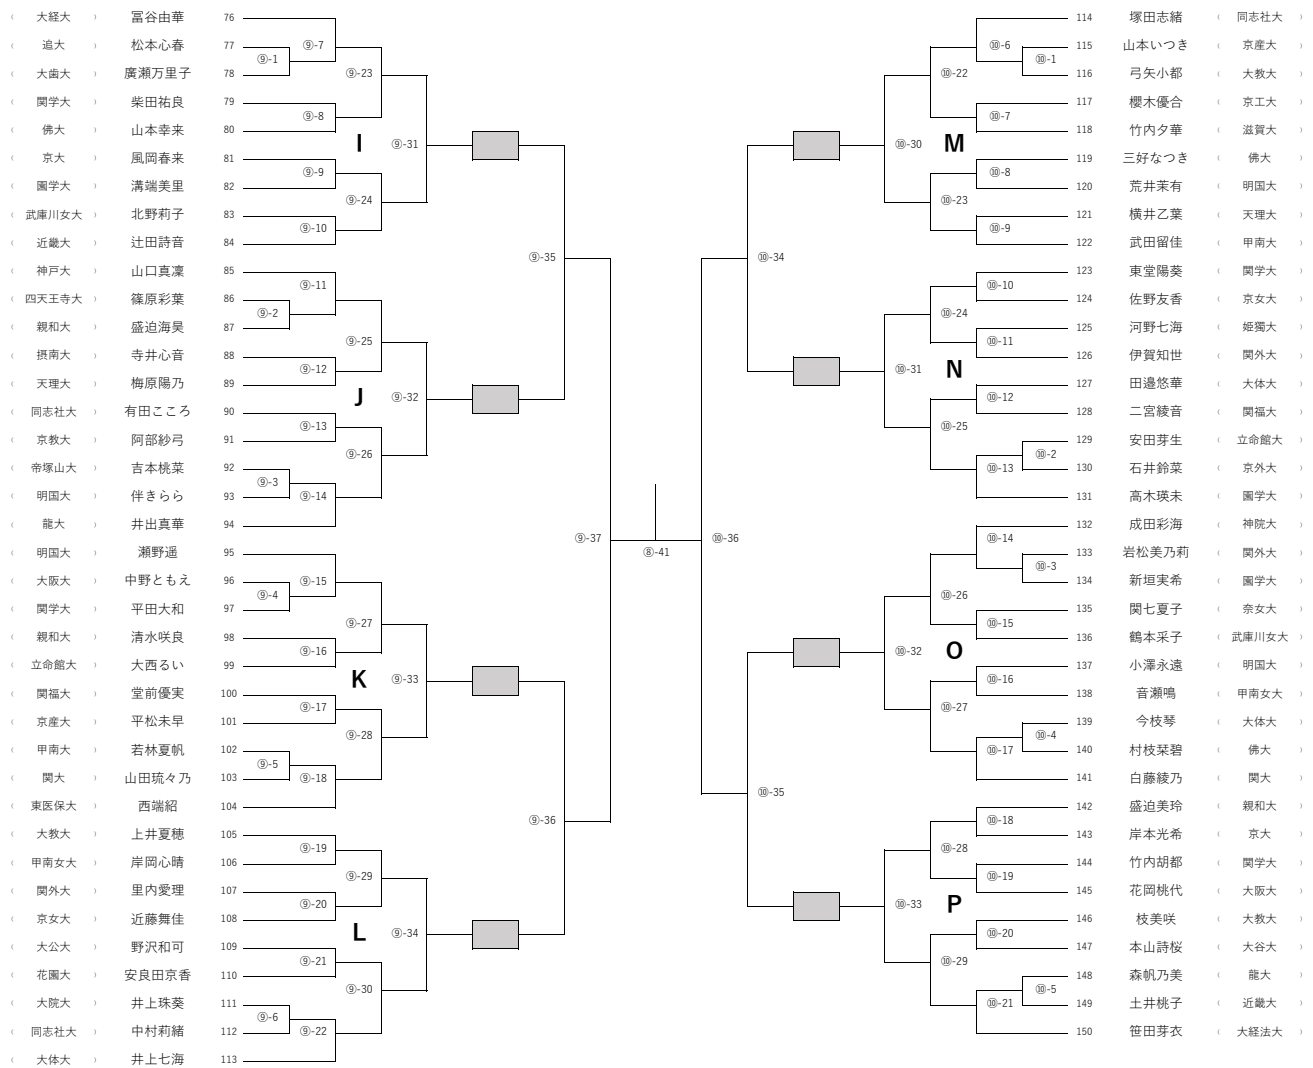

男子組み合わせ (1)

男子組み合わせ (II)

女子組み合わせ (I)

女子組み合わせ (II)

女子敗者復活戦