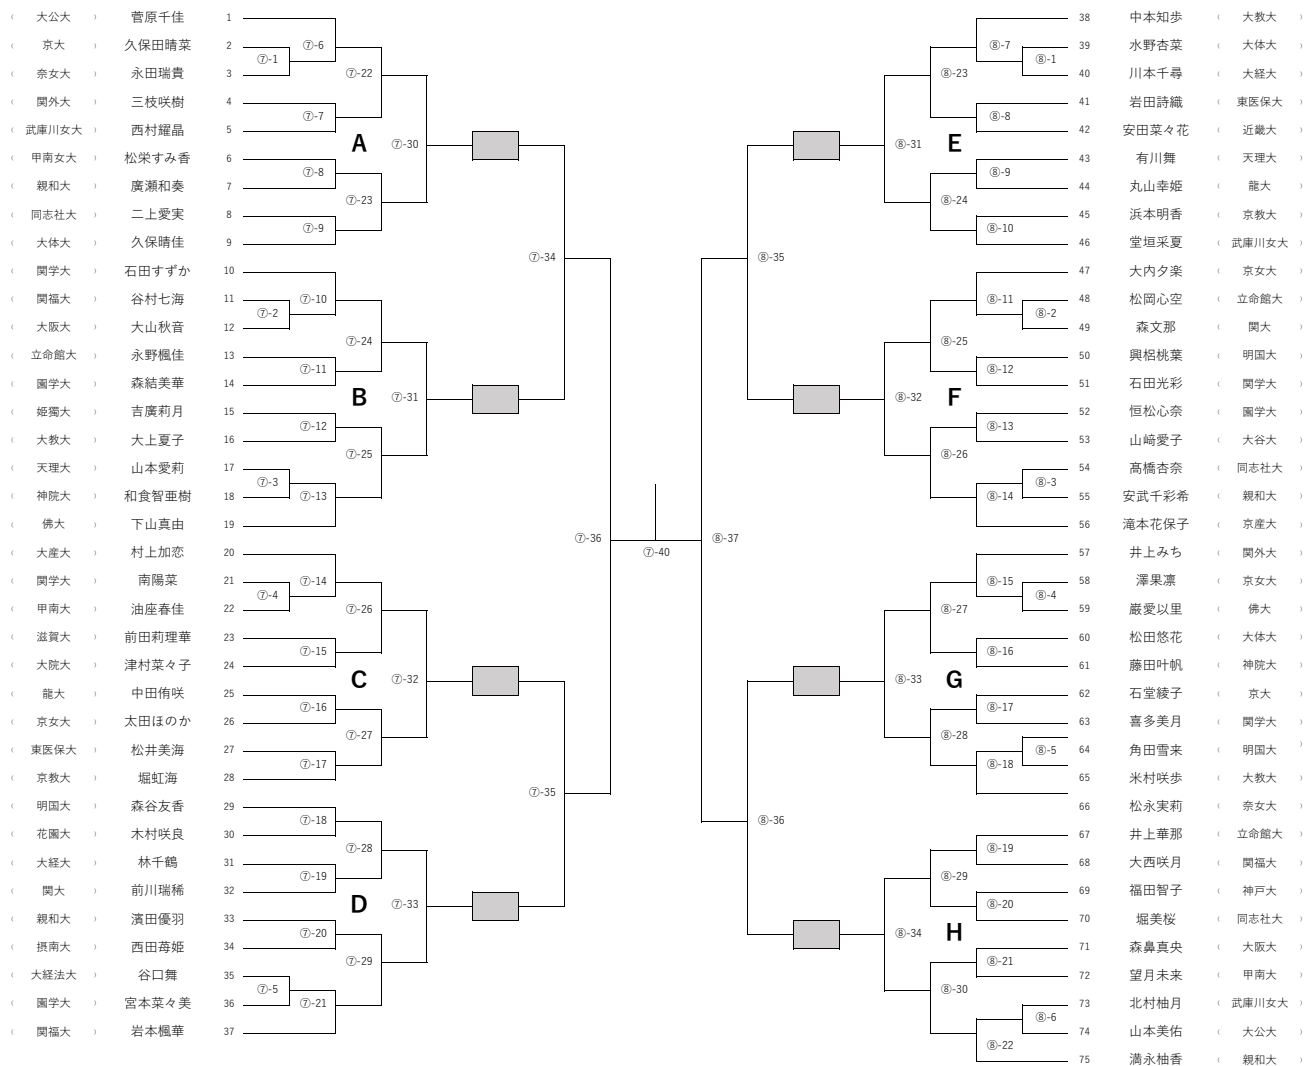

男子組み合わせ (1)

男子組み合わせ (II)

女子組み合わせ (I)

女子組み合わせ (II)

女子敗者復活戦